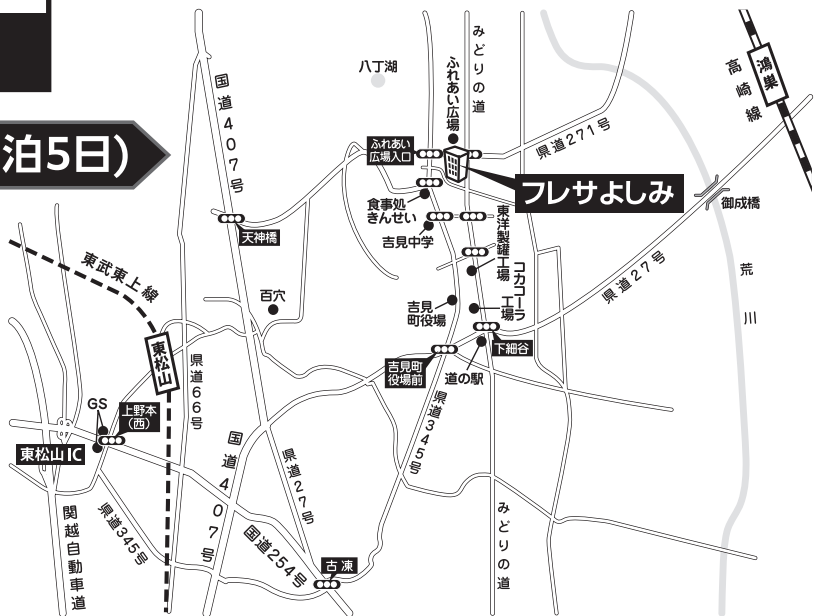

# 会場案内図

### 研修会場

### フレサよしみ

〒355-0119  
埼玉県比企郡  
吉見町中新井508

### 東松山第一ホテル

〒355-0028  
埼玉県東松山市箭弓町1-18-10